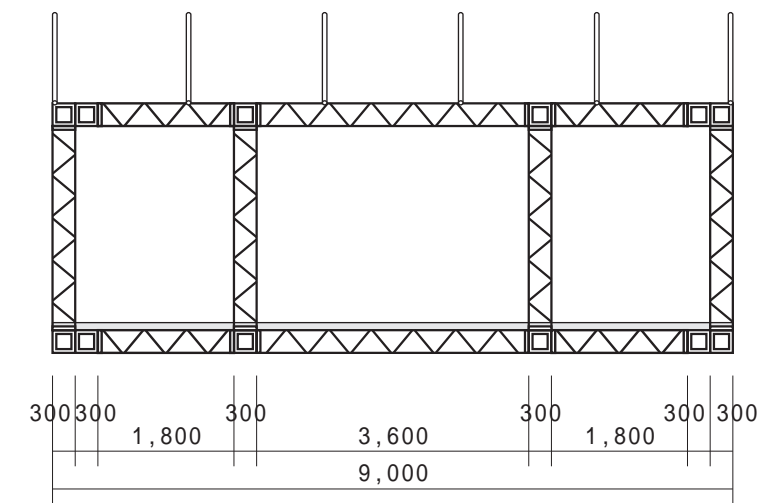

基礎伏図

舞台床伏図

屋根伏図

正面図

側面図

背面図

<p>屋根付トラスステージ 5K×3K</p>		<p>RENTALL <small>レントオール</small></p>
<p>ステージ床 : W9,000 × D5,400 × H420(H750)</p>		<p>レントオール京都/総合レンタル株式会社</p>
<p>SCALE 1 : 100</p>		<p>〒601-8362 京都市南区吉祥院長田町16番地 TEL(075)694-5760 FAX(075)694-5761 http://www.rentall-web.com/mail:rentall@d7.dion.ne.jp</p>