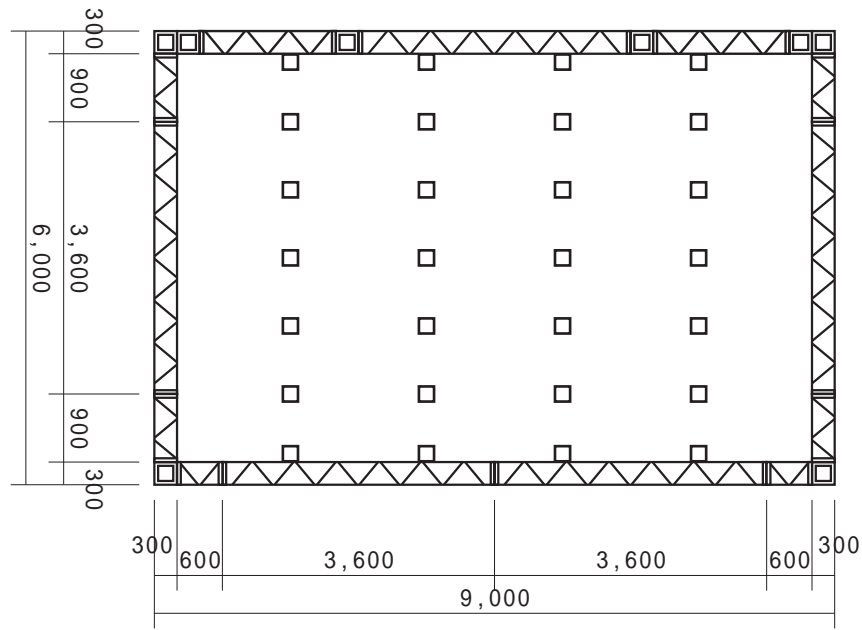

基礎伏図

舞台床伏図

屋根伏図

正面図

側面図

背面図

<p>屋根付トラスステージ 5K×3K</p>		<p>RENTALL <small>レントオール</small></p>
<p>ステージ床 : W9,000 × D5,400 × H420(H750)</p>		<p>レントオール京都/総合レンタル株式会社</p>
<p>SCALE 1 : 100</p>		<p>〒601-8362 京都市南区吉祥院長田町16番地 TEL(075)694-5760 FAX(075)694-5761 http://www.rentall-web.com/mail:rentall@d7.dion.ne.jp</p>