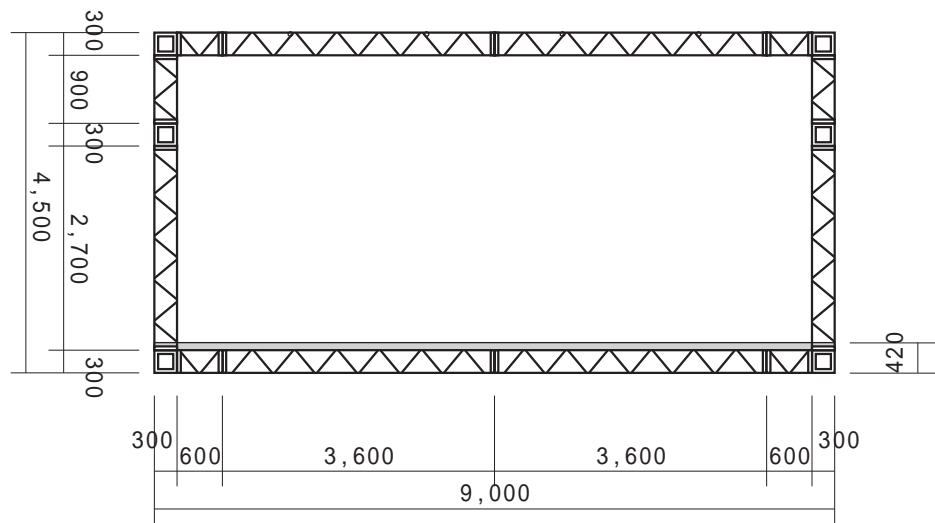

基礎伏図

舞台床伏図

屋根伏図

正面図

側面図

背面図

<p>屋根付トラスステージ 5K×3K</p>		<p>RENTALL <small>レントオール</small></p>
<p>ステージ床 : W9,000 × D5,400 × H420(H750)</p>		<p>レントオール京都/総合レンタル株式会社</p>
<p>SCALE 1 : 100</p>		<p>〒601-8362 京都市南区吉祥院長田町16番地 TEL(075)694-5760 FAX(075)694-5761 http://www.rentall-web.com/mail:rentall@d7.dion.ne.jp</p>