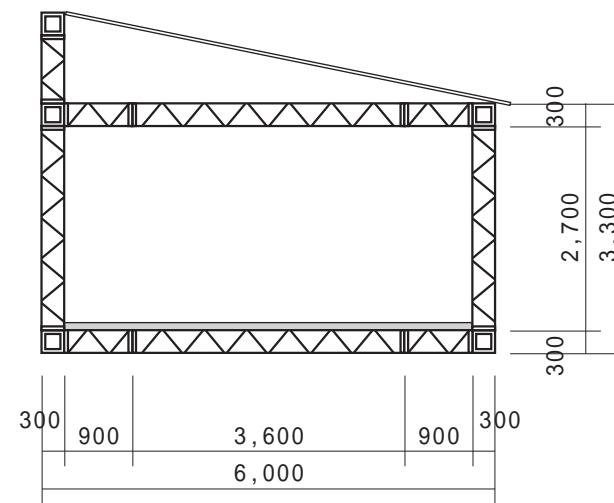

基礎伏図

舞台床伏図

屋根伏図

正面図

側面図

背面図

<p>屋根付トラスステージ 5K×3K</p>		<p>RENTALL <small>レントオール</small></p>
<p>ステージ床 : W9,000 × D5,400 × H420(H750)</p>		<p>レントオール京都/総合レンタル株式会社</p>
<p>SCALE 1 : 100</p>		<p>〒601-8362 京都市南区吉祥院長田町16番地 TEL(075)694-5760 FAX(075)694-5761 http://www.rentall-web.com/mail:rentall@d7.dion.ne.jp</p>